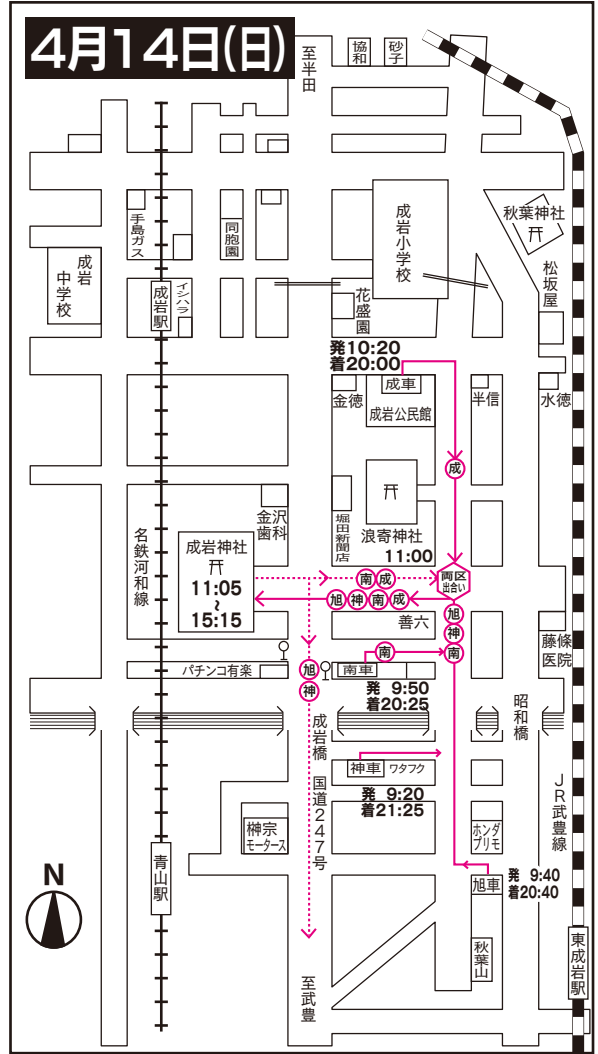

成岩3・4区(山車) 4輛

●成岩神社

鉄道 名鉄「成岩」駅下車徒歩7分、名鉄「青山」駅下車徒歩10分
JR「東成岩」駅下車徒歩15分

善六角見どころ

- ☆3・4区出合い 17:30
- ☆成岩神社打ち込み 17:45
- 打ち込み順序
- 成車 17:45
- 南車 17:50
- 神車 17:55
- 旭車 18:00

※打ち込み前は各山車町内曳

成岩神社催し物

- 巫女の舞 18:00~
- 木遣り・三番叟 19:00~
- 大獅子・小獅子の舞 18:00~

成岩神社下降

- (20:45~)
- 下降順序
- 旭車 20:45
- 神車 20:50
- 南車 20:55
- 成車 21:00
- ※下降後車庫へ

善六角見どころ

- ☆3・4区出合い 11:00
- ☆成岩神社打ち込み 11:05
- 打ち込み順序
- 旭車 11:05
- 神車 11:10
- 南車 11:15
- 成車 11:20

☆3・4区曳き別れ 19:00

成岩神社催し物

- 巫女の舞 12:00~
- 木遣り・三番叟 12:10~
- 大獅子・小獅子の舞 12:00~

成岩神社下降

- (15:00~)
- 下降順序
- 成車 15:00
- 南車 15:05
- 神車 15:10
- 旭車 15:15
- ※下降後、各山車は町内曳へ