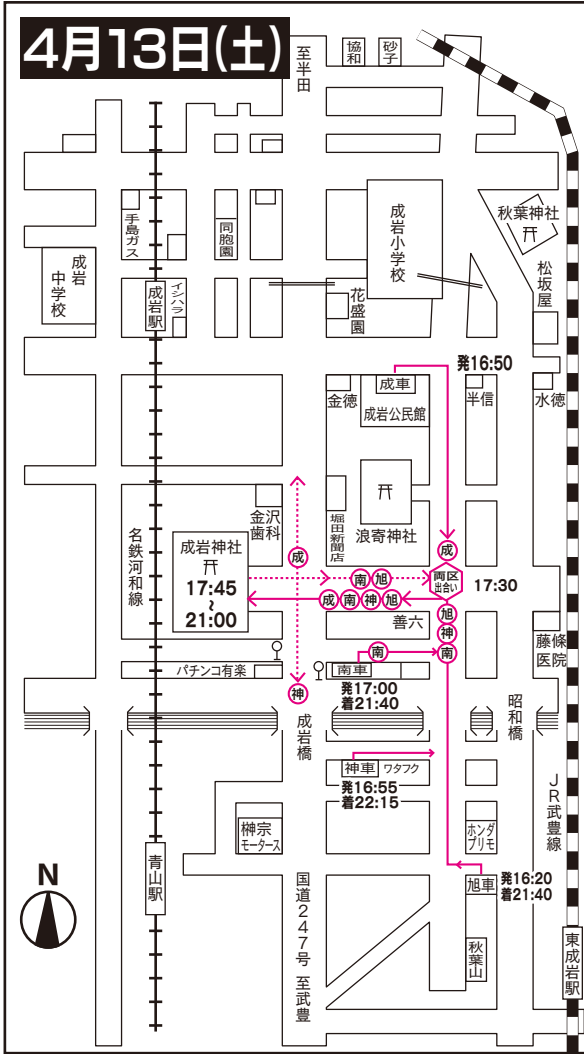

成岩3・4区(山車) 4輛

●成岩神社

鉄道 名鉄「成岩」駅下車徒歩7分、名鉄「青山」駅下車徒歩10分
JR「東成岩」駅下車徒歩15分

善六角見どころ

- ☆3・4区出合い 17:30
- ☆成岩神社打ち込み 17:45
- 打ち込み順序
- 成車 17:45
- 南車 17:50
- 神車 17:55
- 旭車 18:00

※打ち込み前は各山車町内曳

成岩神社催し物

- 巫女の舞 18:00~
- 木遣り・三番叟 19:00~
- 大獅子・小獅子の舞 18:00~

成岩神社下降

- (20:45~)
- 下降順序
- 旭車 20:45
- 神車 20:50
- 南車 20:55
- 成車 21:00
- ※下降後車庫へ

善六角見どころ

- ☆3・4区出合い 11:00
- ☆成岩神社打ち込み 11:05
- 打ち込み順序
- 旭車 11:05
- 神車 11:10
- 南車 11:15
- 成車 11:20

☆3・4区曳き別れ 19:00

成岩神社催し物

- 巫女の舞 12:00~
- 木遣り・三番叟 12:10~
- 大獅子・小獅子の舞 12:00~

成岩神社下降

- (15:00~)
- 下降順序
- 成車 15:00
- 南車 15:05
- 神車 15:10
- 旭車 15:15
- ※下降後、各山車は町内曳へ