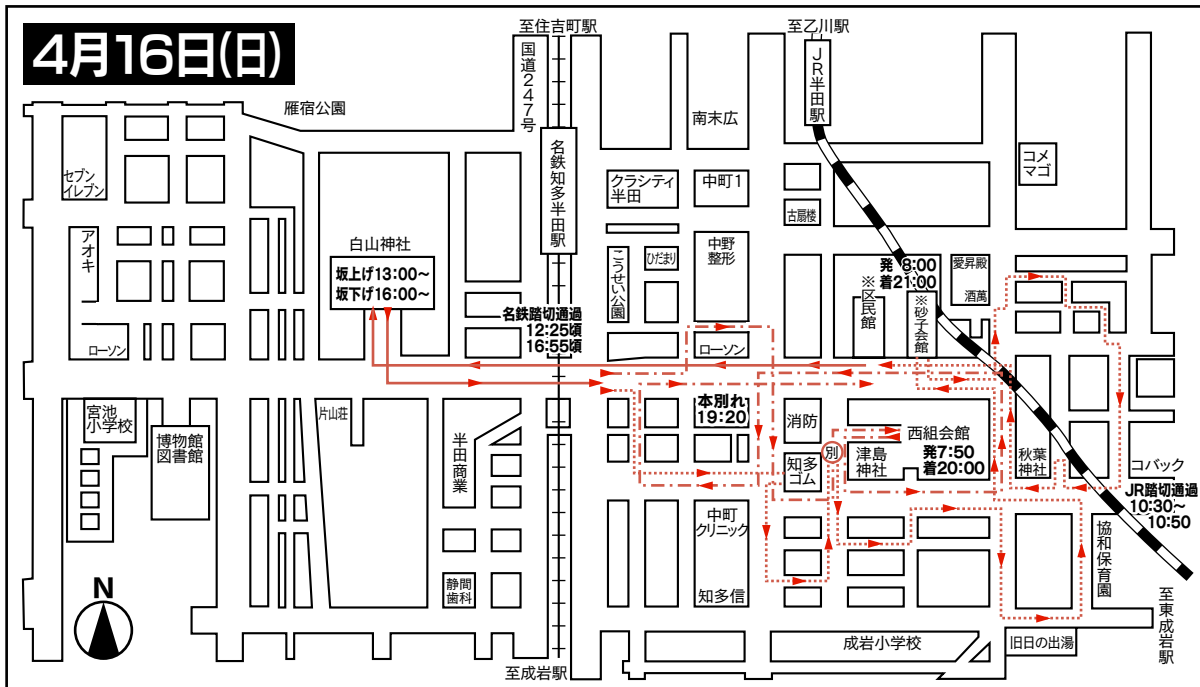

協和地区(山車 2輛)

●白山神社

鉄道 名鉄「知多半田」駅下車徒歩7分
JR「半田」駅下車徒歩15分

..... 砂子組
- - - - 西組
———— 2組合同

砂子組

■4月15日(土)

打ち出し 7:50
白山神社坂上げ 13:50
白山神社坂下げ 16:10
鞘入れ 21:30

■4月16日(日)

打ち出し 8:00
白山神社坂上げ 13:20
白山神社坂下げ 16:20
鞘入れ 21:00

西組

■4月15日(土)

打ち出し 8:00
白山神社坂上げ 14:00
白山神社坂下げ 16:40
鞘入れ 20:30

■4月16日(日)

打ち出し 7:50
白山神社坂上げ 13:00
白山神社坂下げ 16:00
鞘入れ 20:00