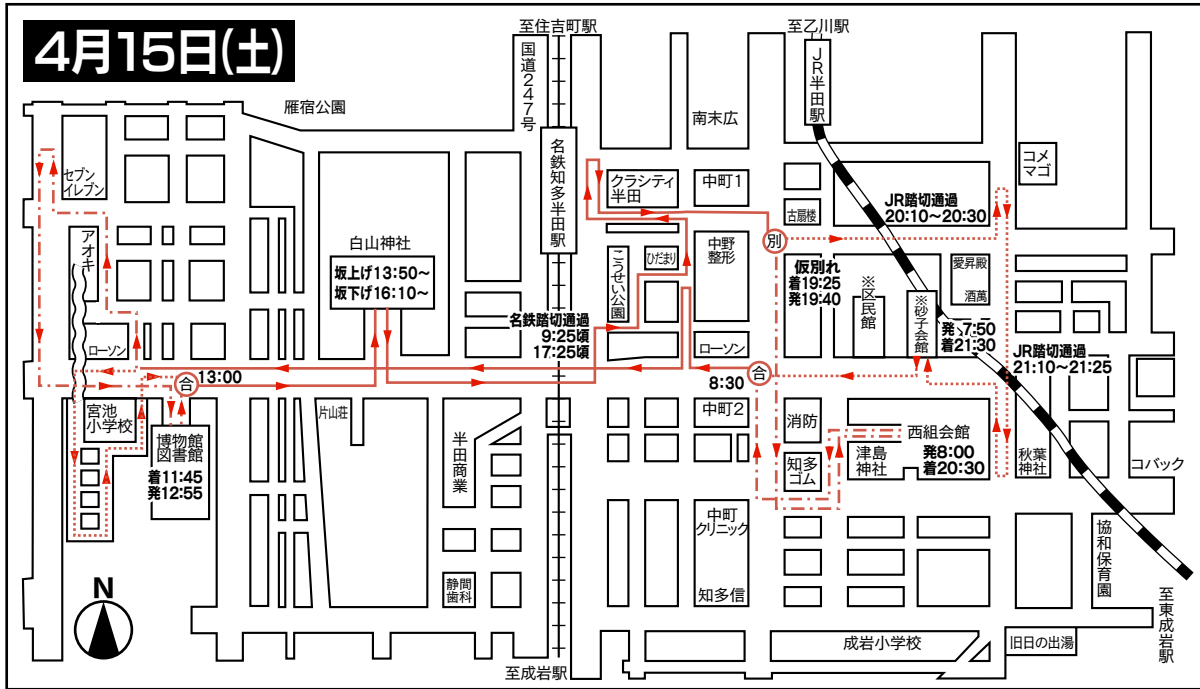

協和地区(山車 2輛)

●白山神社

鉄道 名鉄「知多半田」駅下車徒歩7分
JR「半田」駅下車徒歩15分

..... 砂子組
- - - - 西組
———— 2組合同

砂子組

■4月15日(土)

打ち出し 7:50
白山神社坂上げ 13:50
白山神社坂下げ 16:10
鞘入れ 21:30

■4月16日(日)

打ち出し 8:00
白山神社坂上げ 13:20
白山神社坂下げ 16:20
鞘入れ 21:00

西組

■4月15日(土)

打ち出し 8:00
白山神社坂上げ 14:00
白山神社坂下げ 16:40
鞘入れ 20:30

■4月16日(日)

打ち出し 7:50
白山神社坂上げ 13:00
白山神社坂下げ 16:00
鞘入れ 20:00