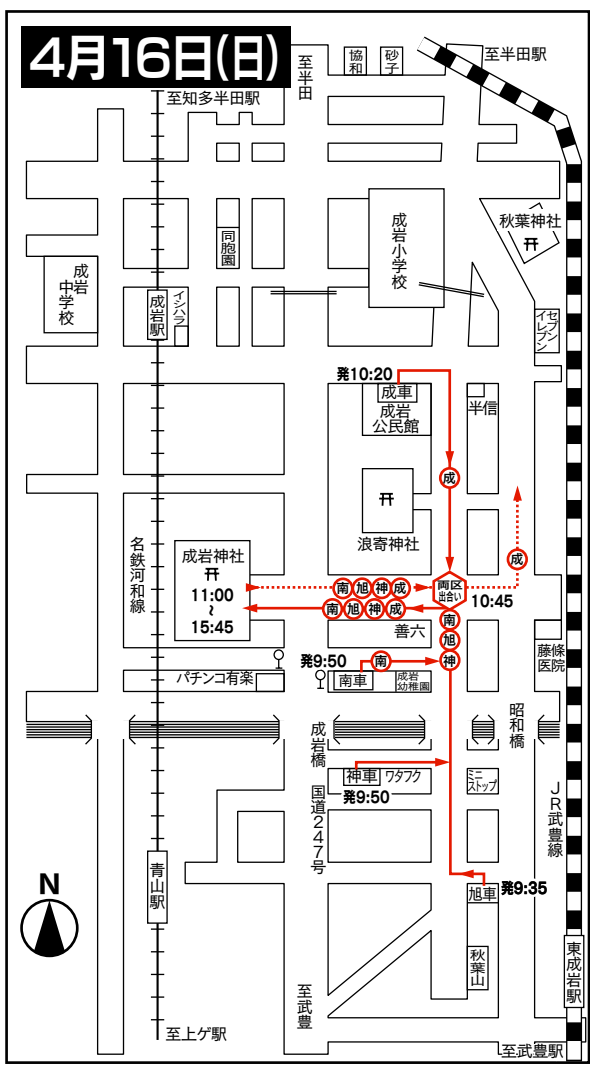

# 成岩3・4区(山車) 4輛

## ●成岩神社

鉄道 名鉄「成岩」駅下車徒歩7分、名鉄「青山」駅下車徒歩10分  
JR「東成岩」駅下車徒歩15分

### 善六角見どころ

- ☆3・4区出合い 17:30
- ☆成岩神社打ち込み 17:45
- 打ち込み順序
- 成車 17:45
- 神車 17:50
- 旭車 17:55
- 南車 18:00

※打ち込み前は  
各山車町内曳き

### 善六角見どころ

- ☆3・4区出合い 10:45
  - ☆成岩神社打ち込み 11:00
  - 打ち込み順序
  - 南車 11:00
  - 旭車 11:05
  - 神車 11:10
  - 成車 11:15
- ☆3・4区曳き別れ 19:20