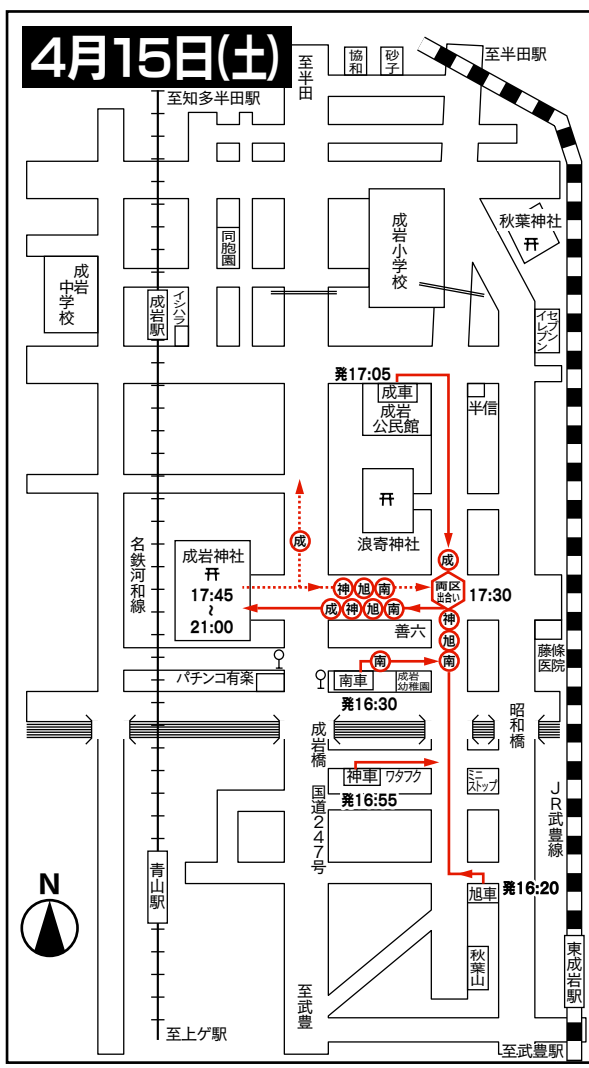

# 成岩3・4区(山車) 4輛

## ●成岩神社

鉄道 名鉄「成岩」駅下車徒歩7分、名鉄「青山」駅下車徒歩10分  
JR「東成岩」駅下車徒歩15分

### 善六角見どころ

- ☆3・4区出合い 17:30
- ☆成岩神社打ち込み 17:45
- 打ち込み順序
- 成車 17:45
- 神車 17:50
- 旭車 17:55
- 南車 18:00

※打ち込み前は  
各山車町内曳き

### 善六角見どころ

- ☆3・4区出合い 10:45
  - ☆成岩神社打ち込み 11:00
  - 打ち込み順序
  - 南車 11:00
  - 旭車 11:05
  - 神車 11:10
  - 成車 11:15
- ☆3・4区曳き別れ 19:20