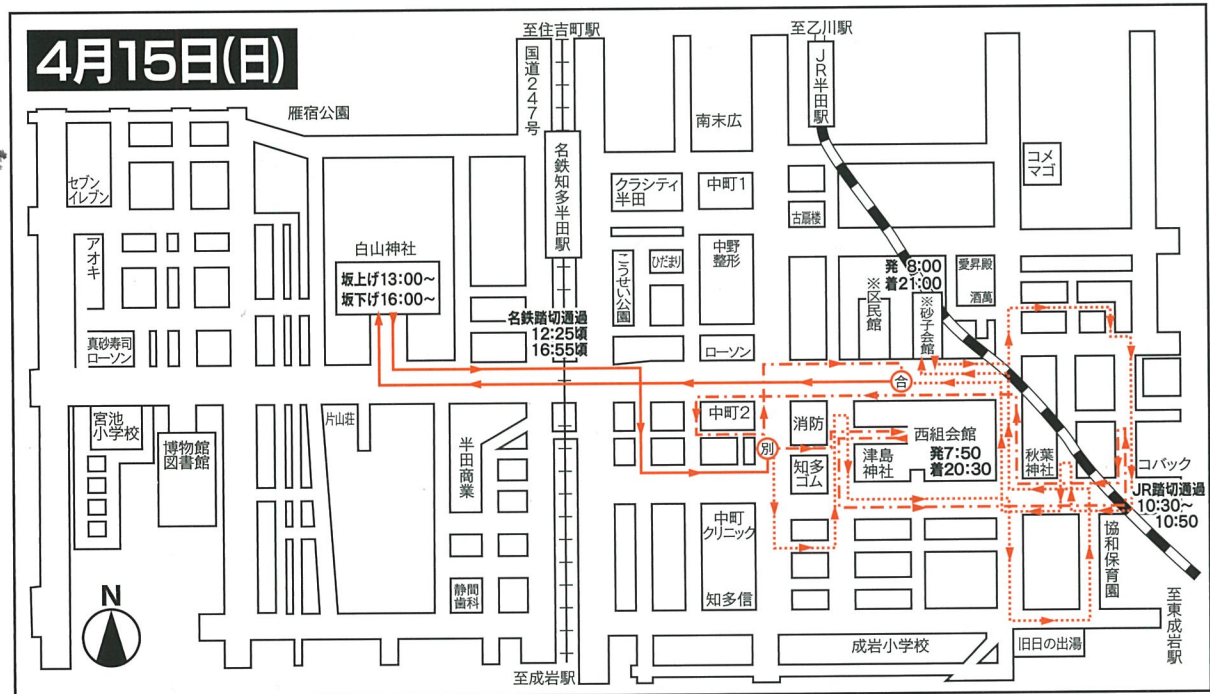

協和地区(山車) 2輛

●白山神社

■鉄道 名鉄「知多半田」駅下車徒歩7分
JR「半田」駅下車徒歩15分

..... 砂子組
- - - - 西組
———— 2組合同

砂子組

■4月14日(土)

打ち出し 7:50
白山神社坂上げ 13:50
白山神社坂下げ 16:10
鞘入れ 21:30

■4月15日(日)

打ち出し 8:00
白山神社坂上げ 13:20
白山神社坂下げ 16:20
鞘入れ 21:00

西組

■4月14日(土)

打ち出し 8:00
白山神社坂上げ 14:00
白山神社坂下げ 16:40
鞘入れ 20:30

■4月15日(日)

打ち出し 7:50
白山神社坂上げ 13:00
白山神社坂下げ 16:00
鞘入れ 20:30