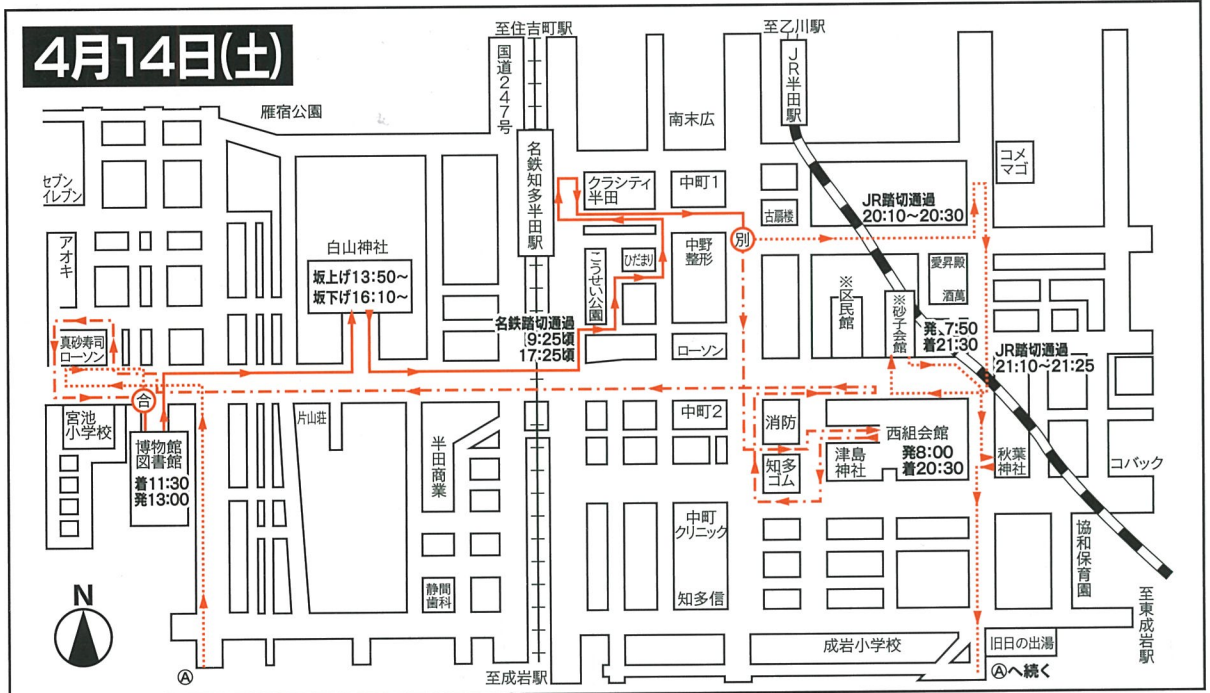

協和地区(山車) 2輛

●白山神社

■鉄道 名鉄「知多半田」駅下車徒歩7分
JR「半田」駅下車徒歩15分

..... 砂子組
- - - - 西組
———— 2組合同

砂子組

■4月14日(土)

打ち出し 7:50
白山神社坂上げ 13:50
白山神社坂下げ 16:10
鞘入れ 21:30

■4月15日(日)

打ち出し 8:00
白山神社坂上げ 13:20
白山神社坂下げ 16:20
鞘入れ 21:00

西組

■4月14日(土)

打ち出し 8:00
白山神社坂上げ 14:00
白山神社坂下げ 16:40
鞘入れ 20:30

■4月15日(日)

打ち出し 7:50
白山神社坂上げ 13:00
白山神社坂下げ 16:00
鞘入れ 20:30