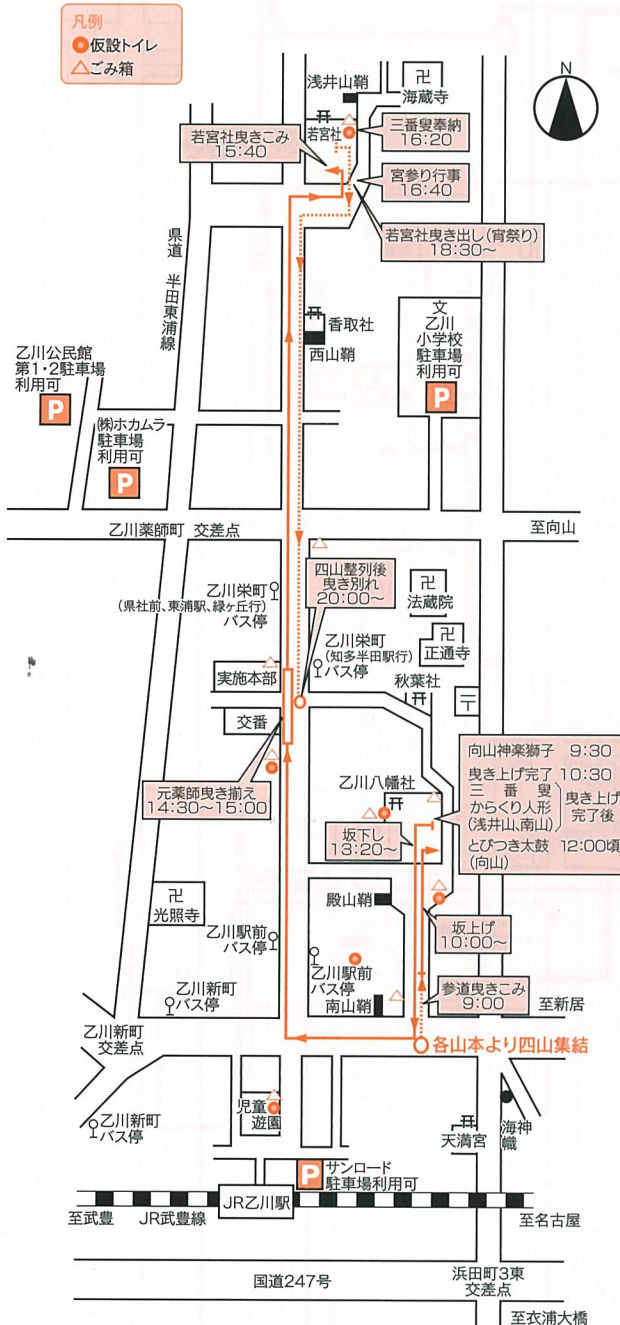

乙川地区 (山車 4輛)

●乙川八幡社

鉄道 JR「乙川」駅下車徒歩5分

バス 名鉄「知多半田」駅より「県社前」、「知多リハビリ病院前」、「緑ヶ丘」行乗車、「乙川栄町」下車徒歩5分。

●山車巡行図 一目 始楽

3月17日(土)

●山車巡行図 二目 本楽

3月18日(日)