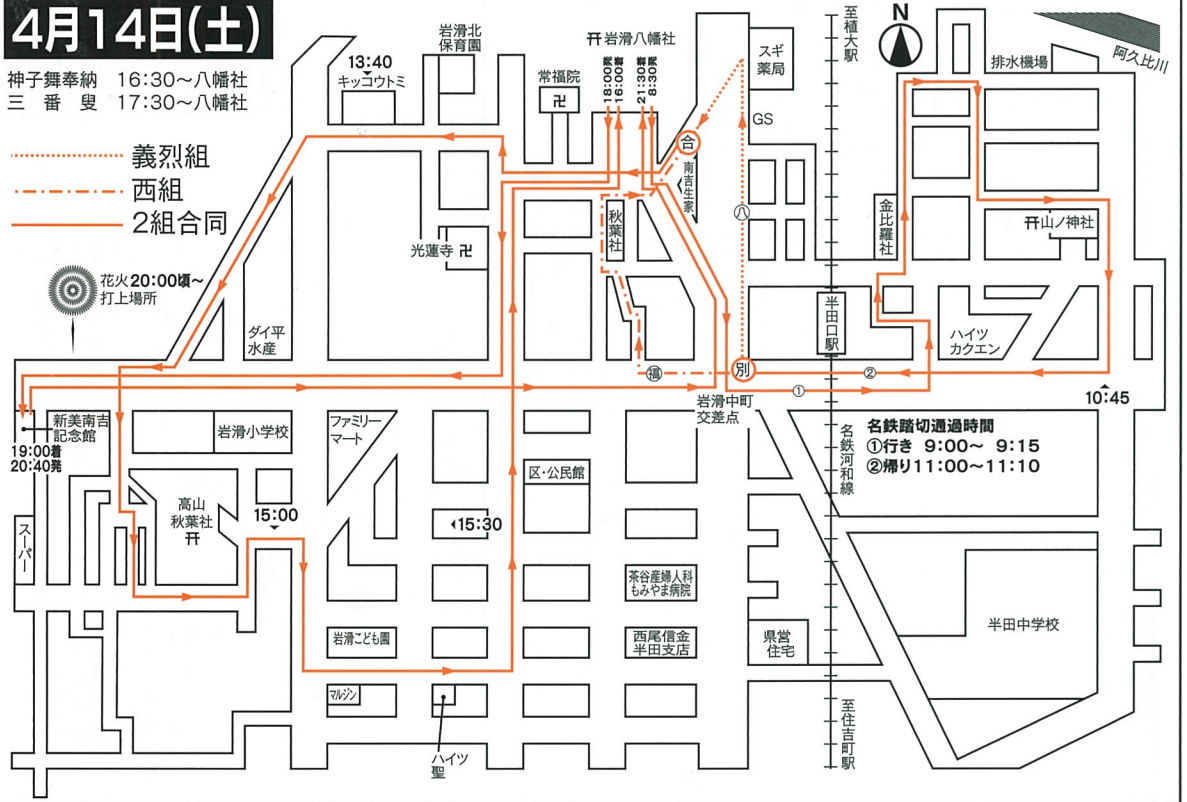

岩滑地区(山車 2輛)

- 岩滑八幡社 鉄道名鉄「半田口」駅下車徒歩5分
- 神子舞奉納(岩滑八幡社) 4月14日(土)16:30~4月15日(日)11:50~
- 南吉祭(花火有:新美南吉記念館) 4月14日(土)18:00~21:00

4月14日(土)

神子舞奉納 16:30~八幡社
三番叟 17:30~八幡社

- 義烈組
- - - - 西組
- 2組合同

花火 20:00頃~
打上場所

4月15日(日)

神子舞奉納 11:50~八幡社
三番叟 7:30~八幡社

- 義烈組
- - - - 西組
- 2組合同