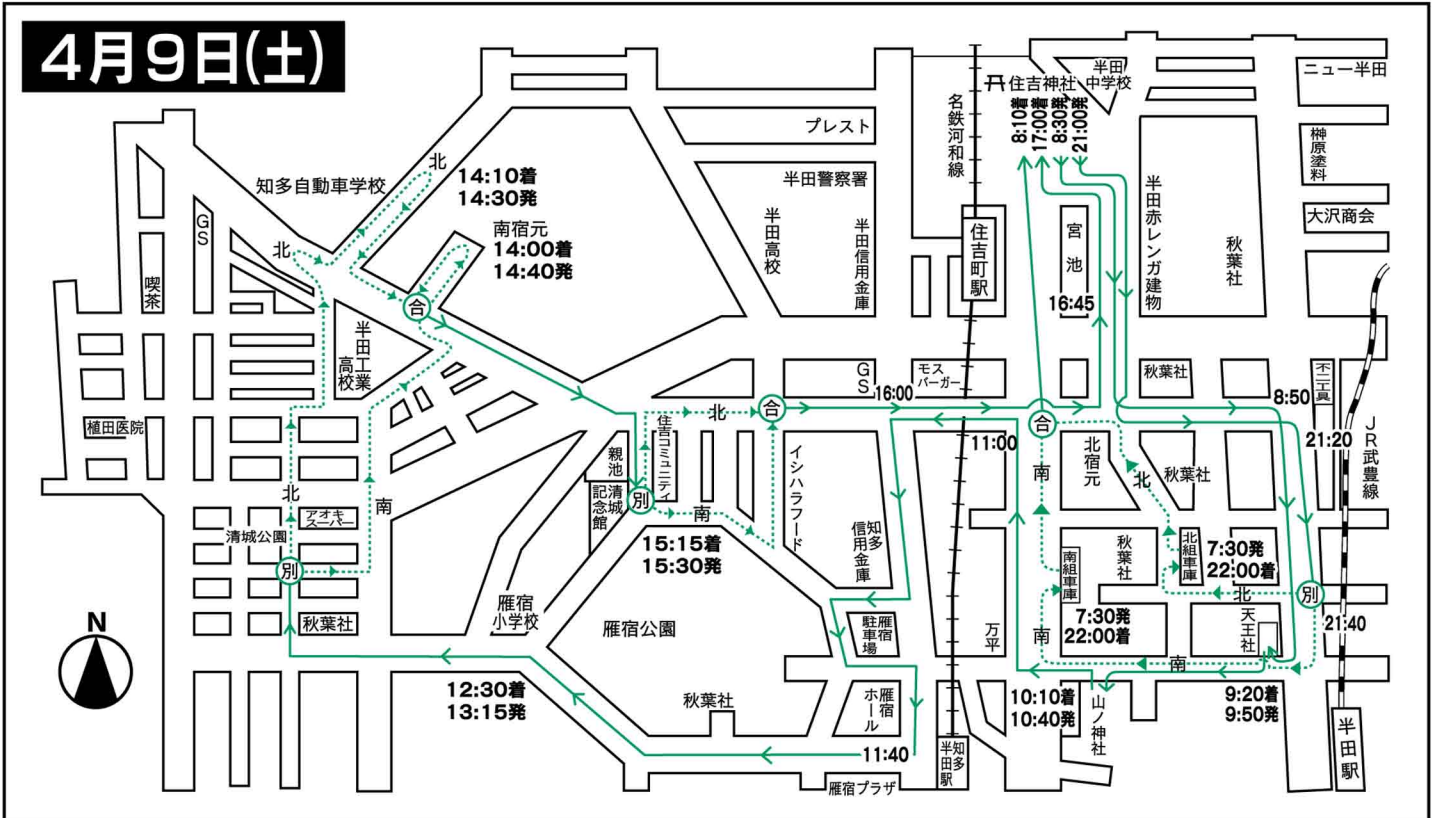

半田 春の山車祭り

【半田地区】 ※山車のコース・時間等につきましては天候などにより変更する場合があります。

上半田地区(山車 2台)

- 住吉神社
鉄道 名鉄「住吉町」駅下車徒歩2分
 JR「半田」駅下車徒歩17分
- ちんころ舟の子ども三番叟 (住吉神社・宮池)
 4月9日(土) 19:00頃～
 4月10日(日) 12:00頃～
- 花火(住吉神社・宮池)
 4月9日(土) 19:00～21:00