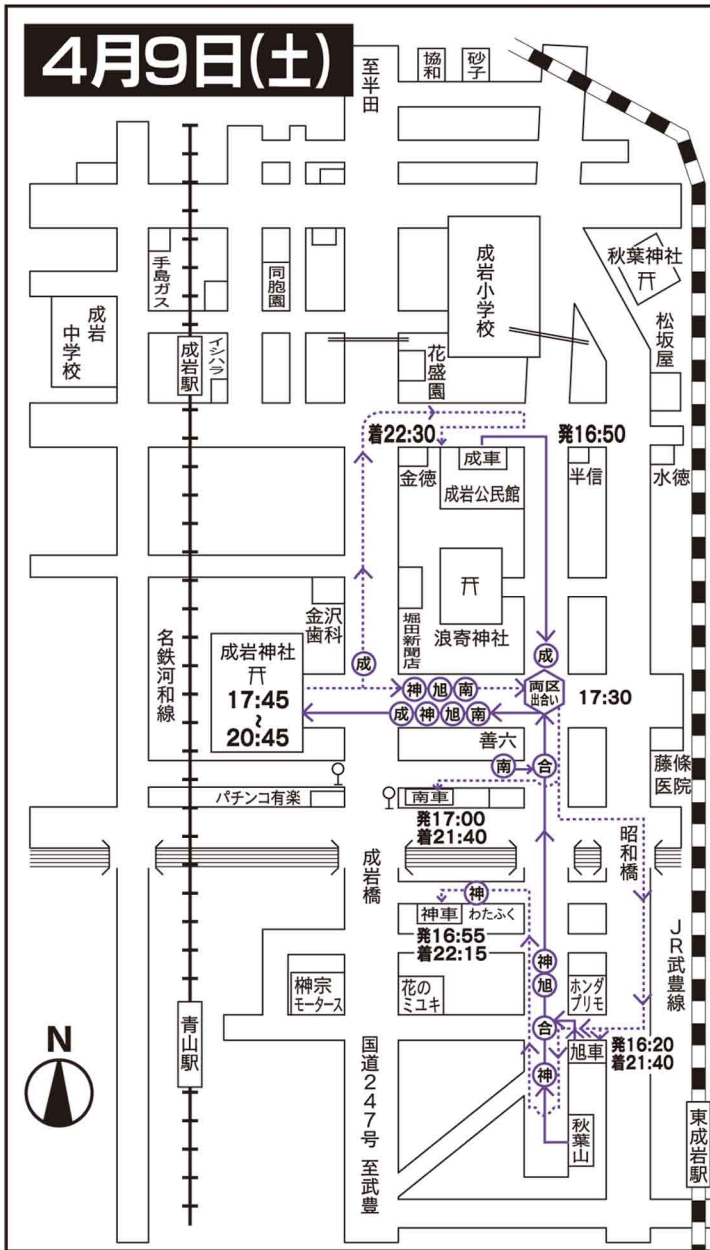

成岩3・4区(山車) 4台

●成岩神社

鉄道 名鉄「成岩」駅下車徒歩7分、名鉄「青山」駅下車徒歩10分
JR「東成岩」駅下車徒歩15分

善六角見どころ

- ☆3・4区出合い 17:30
- ☆成岩神社打ち込み 17:45
- 打ち込み順序
- 成車 17:45
- 神車 17:50
- 旭車 17:55
- 南車 18:00

※打ち込み前は各山車町内曳

成岩神社催し物

- 巫女の舞 18:00~
- 三番叟 19:00~
- 大獅子・小獅子の舞 18:00~

成岩神社下降

- (20:45~)
- 下降順序
- 南車 20:45
- 旭車 20:50
- 神車 20:55
- 成車 21:00
- ※下降後車庫へ

善六角見どころ

- ☆3・4区出合い 10:50
- ☆成岩神社打ち込み 11:05
- 打ち込み順序
- 南車 11:05
- 旭車 11:10
- 神車 11:15
- 成車 11:20
- ☆3・4区曳き別れ 19:00

成岩神社催し物

- 巫女の舞 12:00~
- 三番叟 12:10~
- 大獅子・小獅子の舞 12:00~

成岩神社下降

- (15:00~)
- 下降順序
- 成車 15:00
- 神車 15:05
- 旭車 15:10
- 南車 15:15
- ※下降後、各山車は町内曳へ