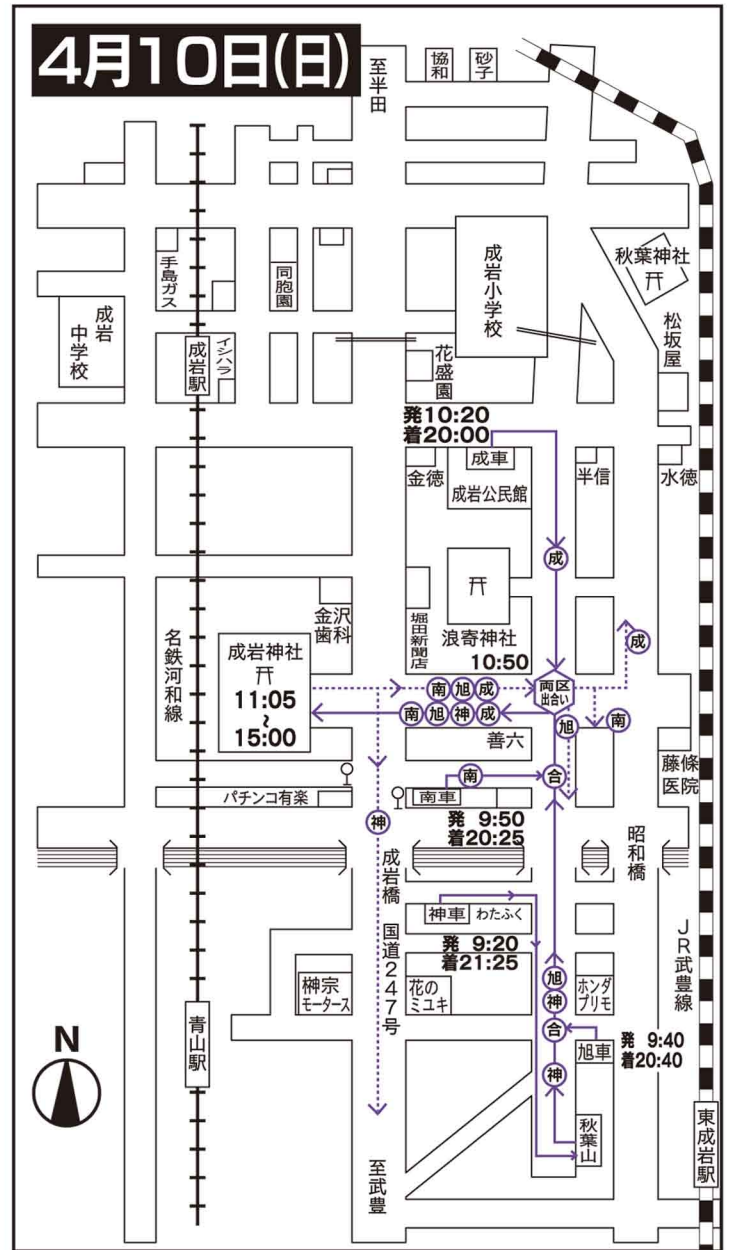

成岩3・4区(山車) 4台

●成岩神社

鉄道 名鉄「成岩」駅下車徒歩7分、名鉄「青山」駅下車徒歩10分
JR「東成岩」駅下車徒歩15分

善六角見どころ

- ☆3・4区出合い 17:30
- ☆成岩神社打ち込み 17:45
- 打ち込み順序
- 成車 17:45
- 神車 17:50
- 旭車 17:55
- 南車 18:00

※打ち込み前は各山車町内曳

成岩神社催し物

- 巫女の舞 18:00~
- 三番叟 19:00~
- 大獅子・小獅子の舞 18:00~

成岩神社下降

- (20:45~)
- 下降順序
- 南車 20:45
- 旭車 20:50
- 神車 20:55
- 成車 21:00
- ※下降後車庫へ

善六角見どころ

- ☆3・4区出合い 10:50
- ☆成岩神社打ち込み 11:05
- 打ち込み順序
- 南車 11:05
- 旭車 11:10
- 神車 11:15
- 成車 11:20
- ☆3・4区曳き別れ 19:00

成岩神社催し物

- 巫女の舞 12:00~
- 三番叟 12:10~
- 大獅子・小獅子の舞 12:00~

成岩神社下降

- (15:00~)
- 下降順序
- 成車 15:00
- 神車 15:05
- 旭車 15:10
- 南車 15:15
- ※下降後、各山車は町内曳へ