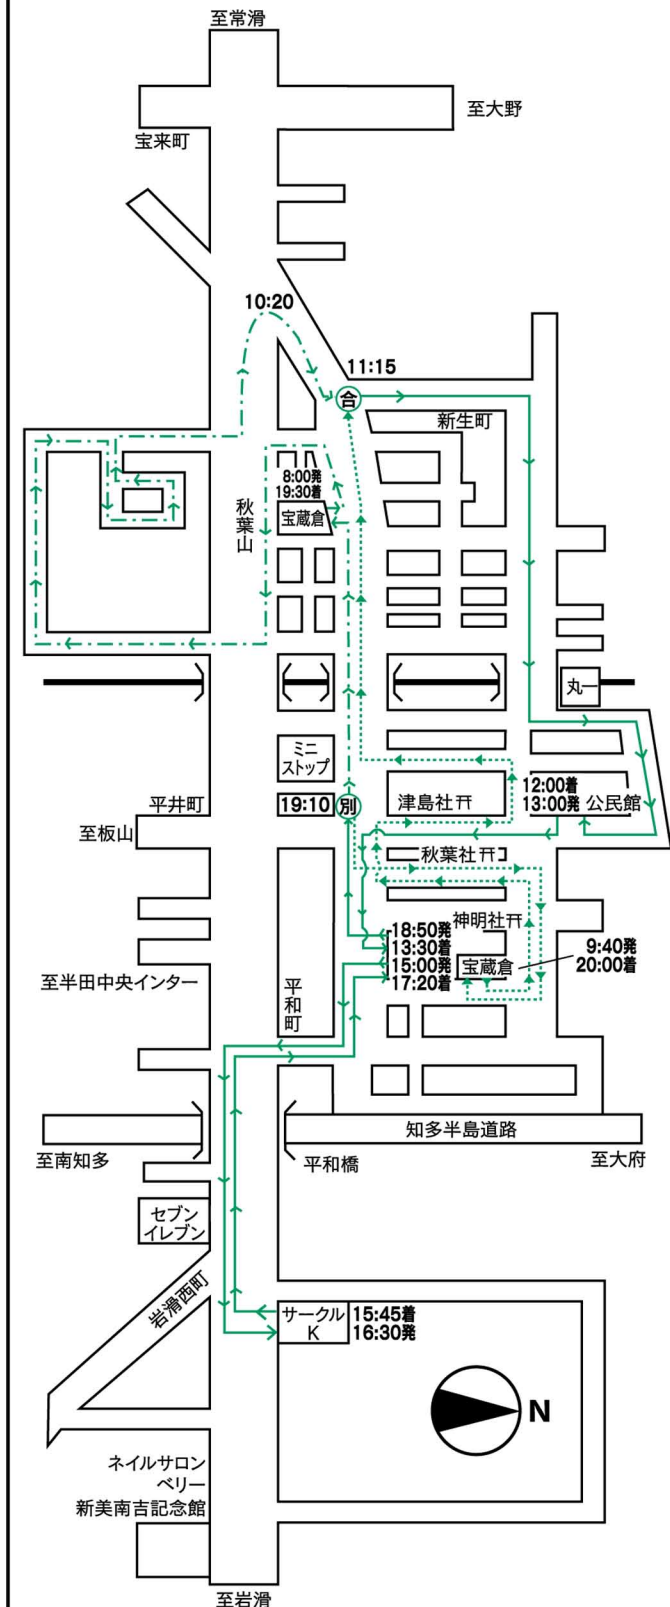

岩滑新田地区(山車 2台)

●神明社

鉄道 名鉄「半田口」駅下車徒歩30分

4月9日(土)

- 平井組
- - - - 奥組
- 2組合同

4月10日(日)

- 平井組
 - - - - 奥組
 - 2組合同
- 三番叟〔平井組・奥組〕 14:00~15:30 神明社
 - 神子舞 14:00~15:30 神明社
 - 餅投げ 14:00~15:30 神明社