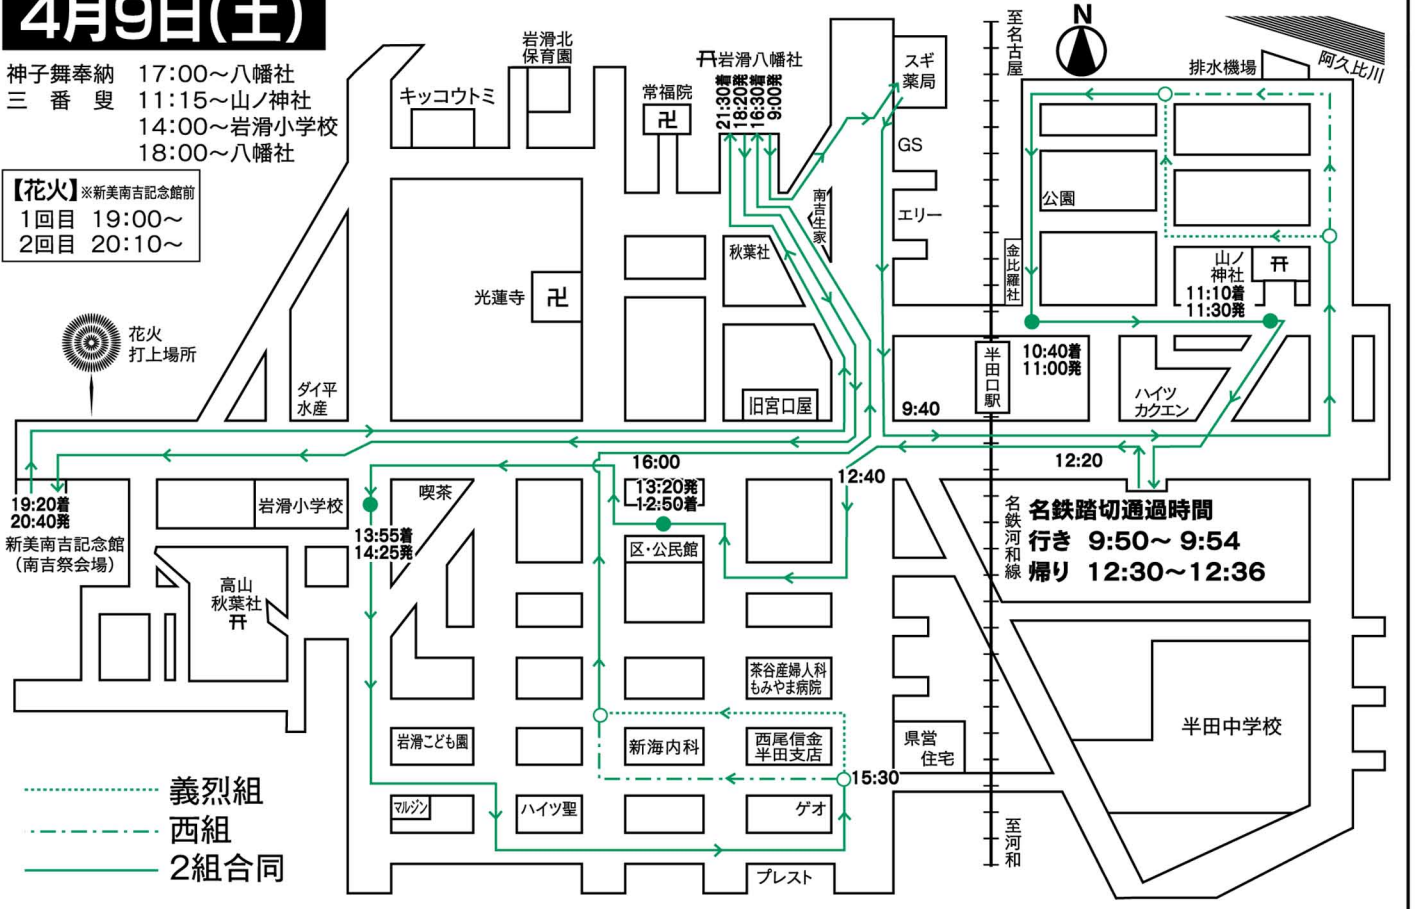

岩滑地区(山車)

●岩滑八幡社 鉄道名鉄「半田口」駅下車徒歩5分

●花火(新美南吉記念館前)

4月9日(土) 19:00~20:10~

神子舞奉納(岩滑八幡社)

4月9日(土) 17:00~

4月10日(日) 11:00~

4月9日(土)

神子舞奉納 17:00~八幡社
三番叟 11:15~山ノ神社
14:00~岩滑小学校
18:00~八幡社

【花火】※新美南吉記念館前
1回目 19:00~
2回目 20:10~

4月10日(日)

神子舞奉納 11:00~八幡社
三番叟 12:45~八幡社