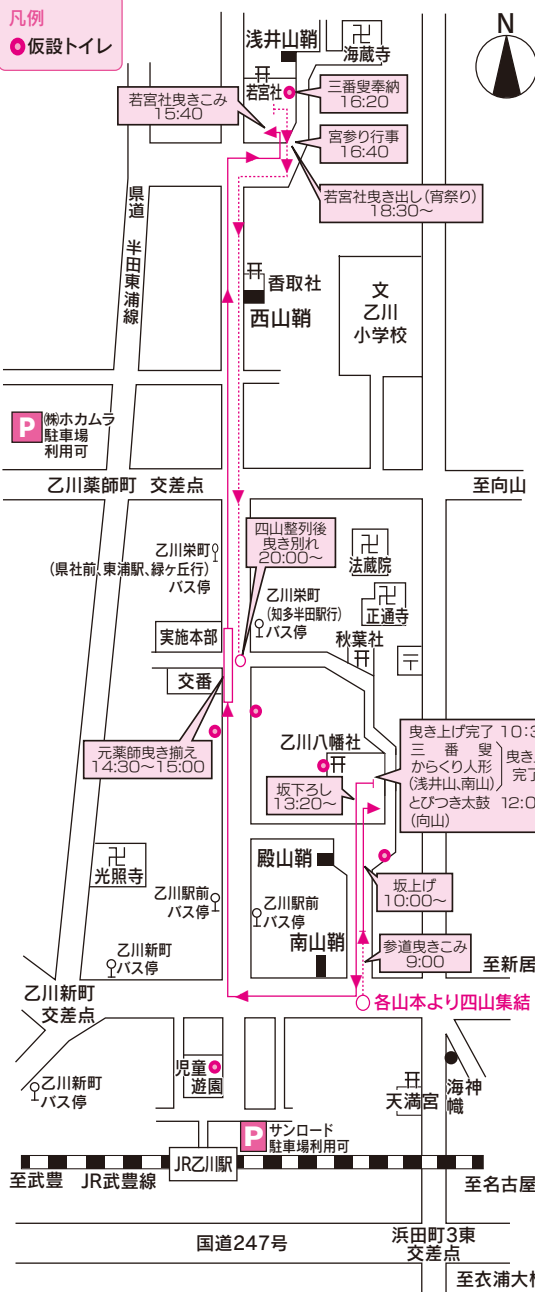

乙川地区 (山車) 4輛

●乙川八幡社

鉄道 JR「乙川」駅下車徒歩5分

バス 名鉄「知多半田」駅より「県社前」、「東浦駅」、「緑ヶ丘」行乗車、「乙川栄町」下車徒歩5分。

●山車巡行図 一目 始楽 3月16日(土)

●山車巡行図 二目 本楽 3月17日(日)