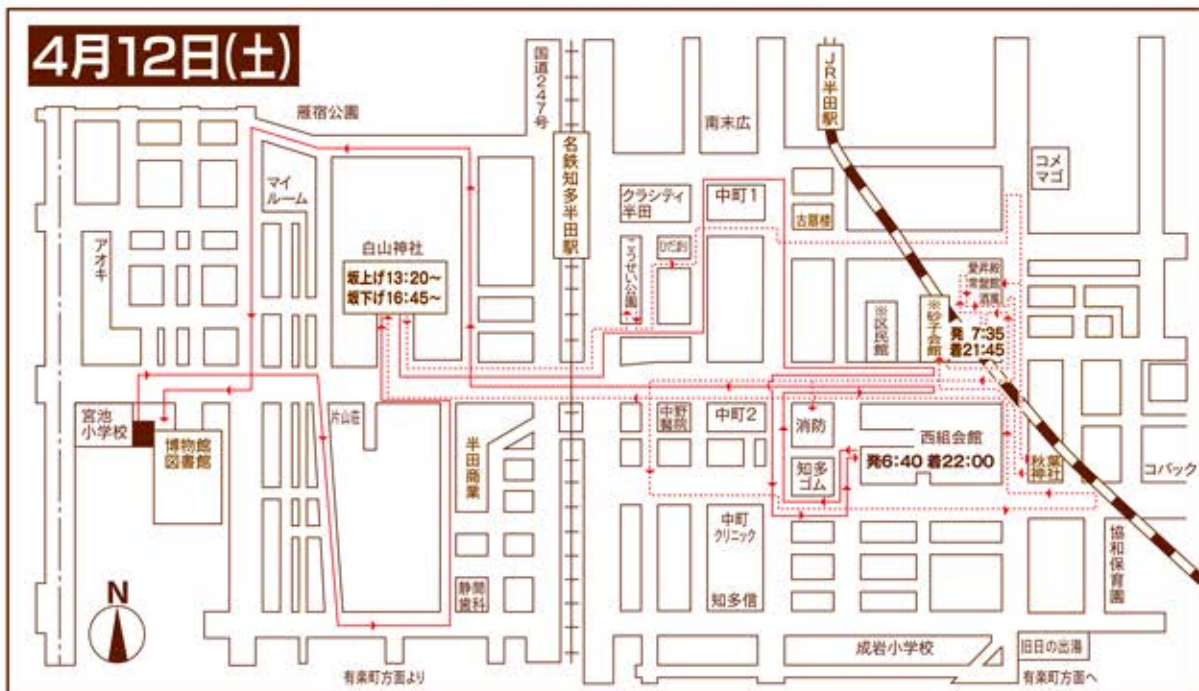

協和地区(山車 2輛)

●白山神社

鉄道 名鉄「知多半田」駅下車徒歩7分
JR「半田」駅下車徒歩15分

..... 砂子組
—— 西組

4月12日(土)

4月13日(日)

砂子組

■4月12日(土)

打ち出し 7:35
白山神社坂上げ 13:45
白山神社坂下げ 17:10
鞘入れ 21:45

■4月13日(日)

打ち出し 7:20
白山神社坂上げ 12:00
餅投げ 16:00~
白山神社坂下げ 16:35
鞘入れ 21:00

西組

■4月12日(土)

打ち出し 6:40
白山神社坂上げ 13:20
白山神社坂下げ 16:45
鞘入れ 22:00

■4月13日(日)

打ち出し 6:45
白山神社坂上げ 11:40
餅投げ 16:00~
白山神社坂下げ 16:40
鞘入れ 21:30