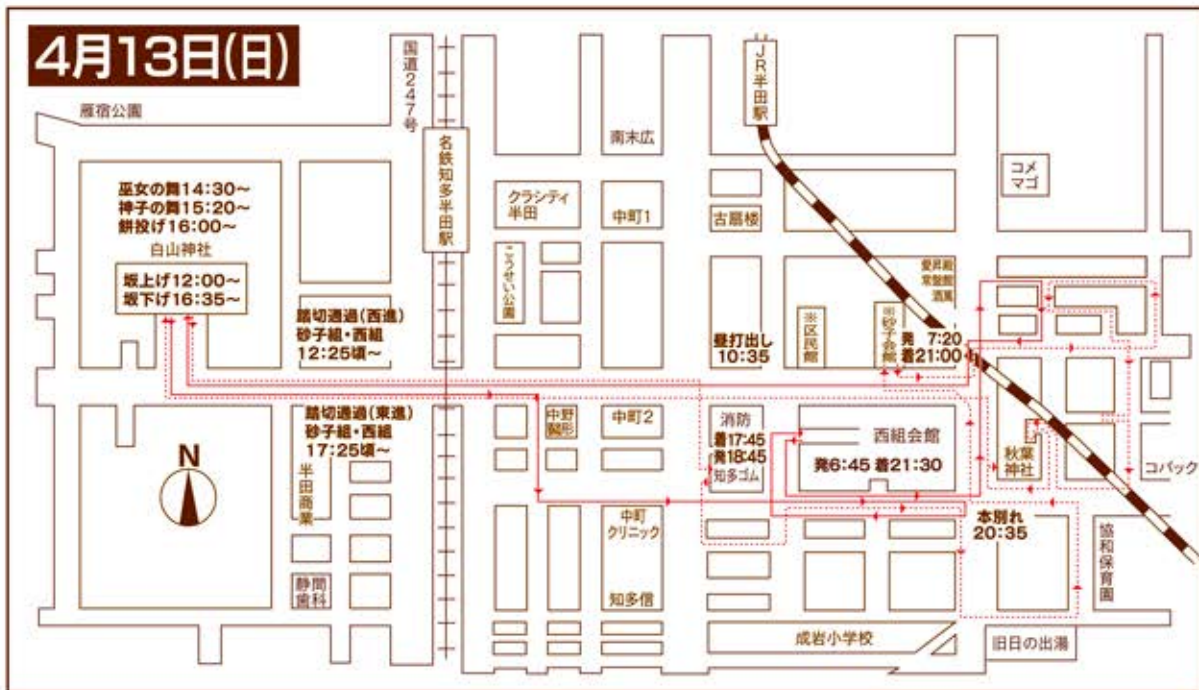

協和地区(山車 2輛)

●白山神社

鉄道 名鉄「知多半田」駅下車徒歩7分
JR「半田」駅下車徒歩15分

..... 砂子組
—— 西組

4月12日(土)

4月13日(日)

砂子組

■4月12日(土)

打ち出し 7:35
白山神社坂上げ 13:45
白山神社坂下げ 17:10
鞘入れ 21:45

■4月13日(日)

打ち出し 7:20
白山神社坂上げ 12:00
餅投げ 16:00~
白山神社坂下げ 16:35
鞘入れ 21:00

西組

■4月12日(土)

打ち出し 6:40
白山神社坂上げ 13:20
白山神社坂下げ 16:45
鞘入れ 22:00

■4月13日(日)

打ち出し 6:45
白山神社坂上げ 11:40
餅投げ 16:00~
白山神社坂下げ 16:40
鞘入れ 21:30