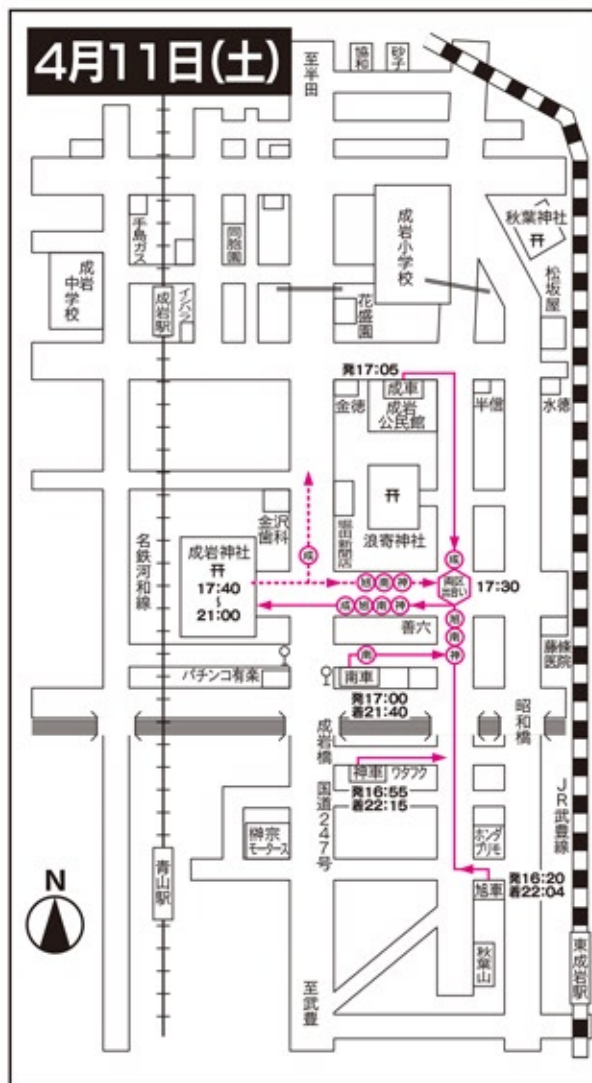

# 成岩3・4区(山車4輛)

## ●成岩神社

鉄道 名鉄「成岩」駅下車徒歩7分、名鉄「青山」駅下車徒歩10分

JR「東成岩」駅下車徒歩15分

### 善六角見どころ

☆3・4区出合い	17:30
☆成岩神社	
打ち込み	17:40
打ち込み順序	
成車	17:40
旭車	17:45
南車	17:50
神車	17:55

※打ち込み前は  
各山車町内曳

### 善六角見どころ

☆3・4区出合い	10:50
☆成岩神社	
打ち込み	11:05
打ち込み順序	
神車	11:05
南車	11:10
旭車	11:15
成車	11:20

☆3・4区  
曳き別れ 19:00