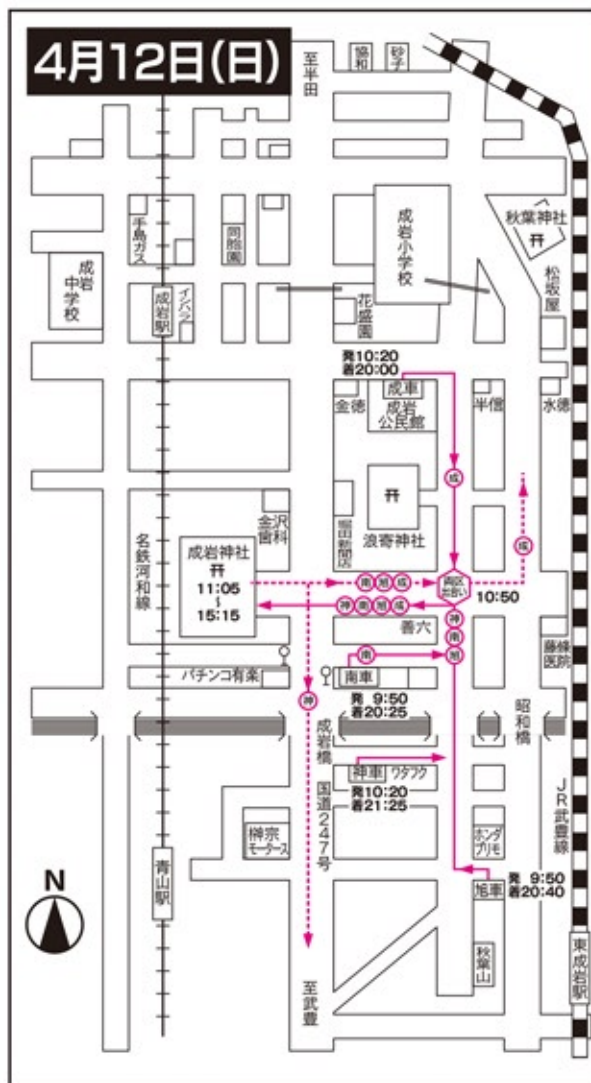

# 成岩3・4区(山車4輛)

## ●成岩神社

鉄道 名鉄「成岩」駅下車徒歩7分、名鉄「青山」駅下車徒歩10分

JR「東成岩」駅下車徒歩15分

### 善六角見どころ

☆3・4区出合い	17:30
☆成岩神社	
打ち込み	17:40
打ち込み順序	
成車	17:40
旭車	17:45
南車	17:50
神車	17:55

※打ち込み前は  
各山車町内曳

### 善六角見どころ

☆3・4区出合い	10:50
☆成岩神社	
打ち込み	11:05
打ち込み順序	
神車	11:05
南車	11:10
旭車	11:15
成車	11:20

☆3・4区  
曳き別れ 19:00