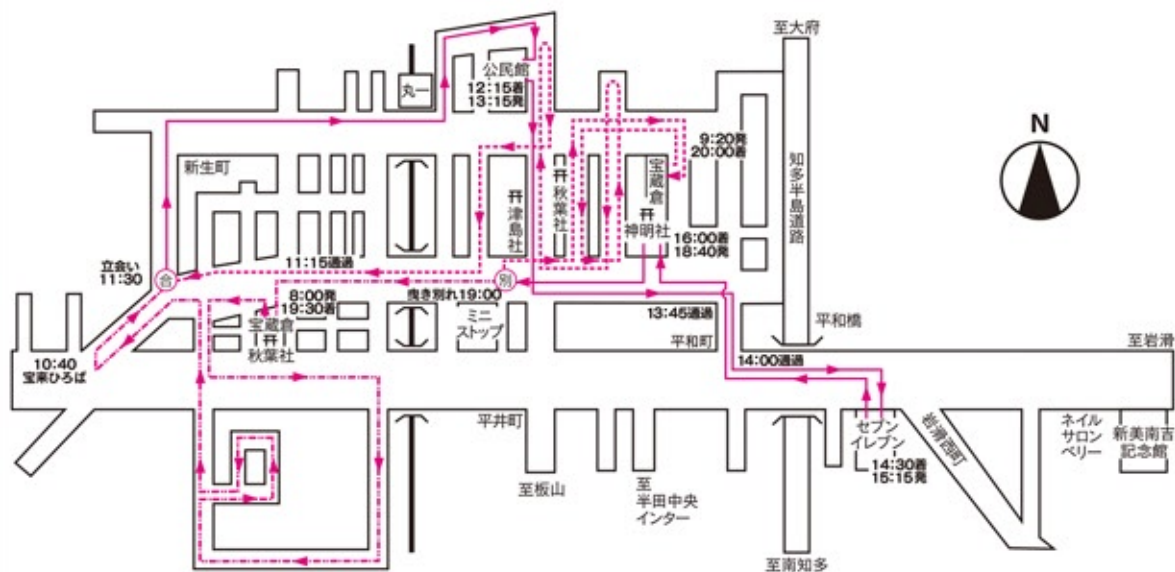

岩滑新田地区(山車 2輛)

●神明社

鉄道 名鉄「半田口」駅下車徒歩30分

4月11日(土)

- 平井組
- 奥組
- 2組合同

4月12日(日)

- 平井組
- 奥組
- 2組合同
- 三番曳(平井組・奥組) 15:25~15:50 神明社
- 神子舞 15:00~15:20 神明社
- 餅投げ 16:00~16:10 神明社