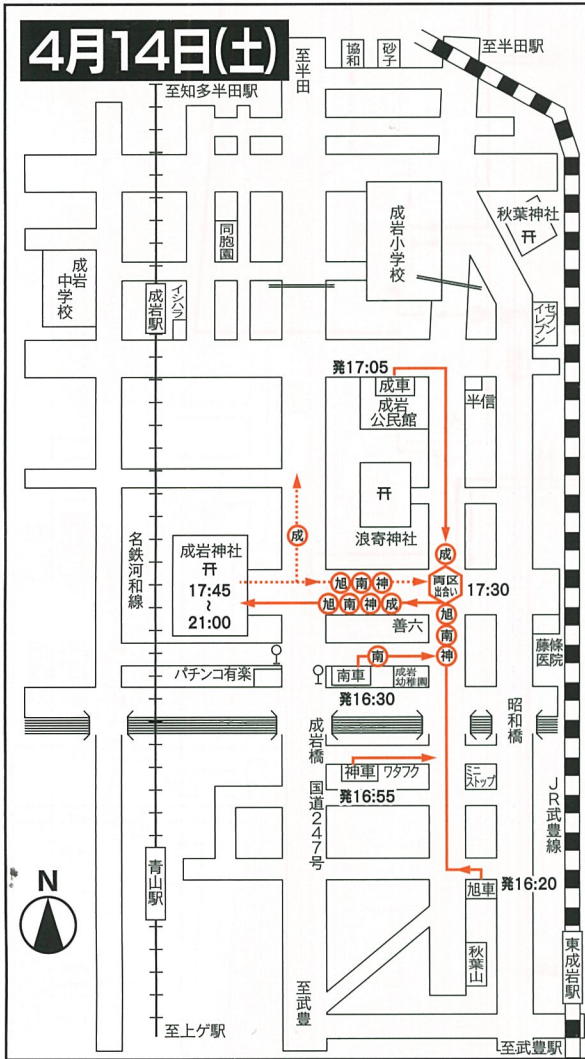

成岩3・4区(山車) (4輛)

●成岩神社

鉄道 名鉄「成岩」駅下車徒歩7分、名鉄「青山」駅下車徒歩10分
JR「東成岩」駅下車徒歩15分

善六角見どころ

- ☆3・4区出合い 17:30
- ☆成岩神社打ち込み 17:45
- 打ち込み順序
- 旭車 17:45
- 南車 17:50
- 神車 17:55
- 成車 18:00

※打ち込み前は
各山車町内曳き

成岩神社下降

- (20:45~)
- 下降順序
- 成車 20:45
- 神車 20:50
- 南車 20:55
- 旭車 21:00
- ※下降後車庫へ

善六角見どころ

- ☆3・4区出合い 10:45
- ☆成岩神社打ち込み 11:00
- 打ち込み順序
- 成車 11:00
- 神車 11:05
- 南車 11:10
- 旭車 11:15

☆3・4区曳き別れ 19:20

成岩神社下降

- (15:30~)
- 下降順序
- 旭車 15:30
- 南車 15:35
- 神車 15:40
- 成車 15:45

※下降後、各山車は
町内曳きへ

成岩神社催し物

- 大獅子・小獅子の舞 18:10~
- 巫女舞 18:10~
- 木遣り・三番叟 19:00~

成岩神社催し物

- 大獅子・小獅子の舞 12:00~
- 巫女舞 12:00~
- 木遣り・三番叟 12:45~