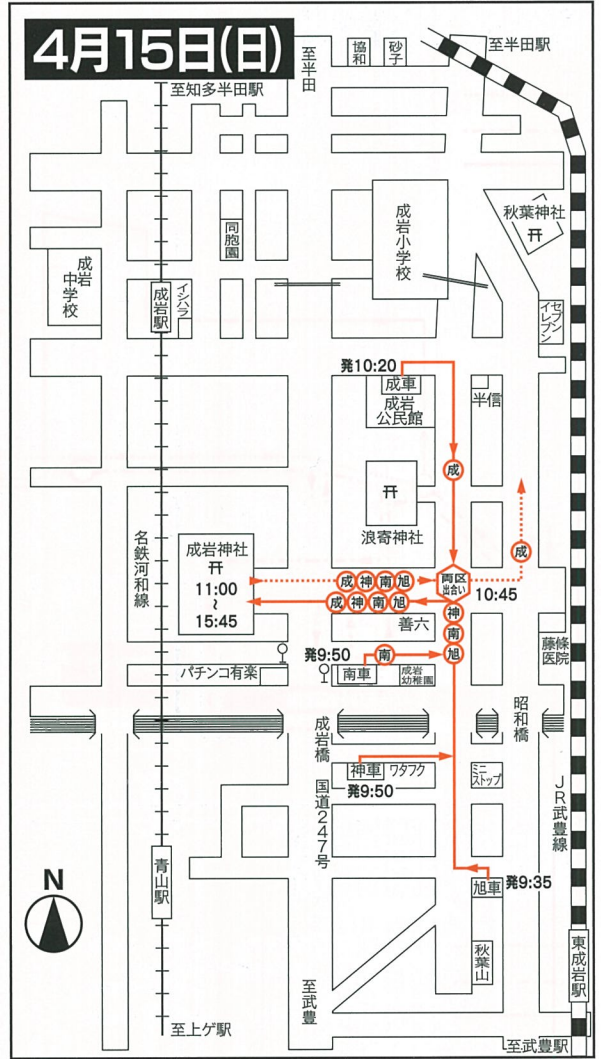

成岩3・4区(山車) (4輛)

●成岩神社

鉄道 名鉄「成岩」駅下車徒歩7分、名鉄「青山」駅下車徒歩10分
JR「東成岩」駅下車徒歩15分

善六角見どころ

- ☆3・4区出合い 17:30
- ☆成岩神社打ち込み 17:45
- 打ち込み順序
- 旭車 17:45
- 南車 17:50
- 神車 17:55
- 成車 18:00

※打ち込み前は
各山車町内曳き

成岩神社下降

- (20:45~)
- 下降順序
- 成車 20:45
- 神車 20:50
- 南車 20:55
- 旭車 21:00
- ※下降後車庫へ

善六角見どころ

- ☆3・4区出合い 10:45
- ☆成岩神社打ち込み 11:00
- 打ち込み順序
- 成車 11:00
- 神車 11:05
- 南車 11:10
- 旭車 11:15

☆3・4区曳き別れ 19:20

成岩神社下降

- (15:30~)
- 下降順序
- 旭車 15:30
- 南車 15:35
- 神車 15:40
- 成車 15:45

※下降後、各山車は
町内曳きへ

成岩神社催し物

- 大獅子・小獅子の舞 18:10~
- 巫女舞 18:10~
- 木遣り・三番叟 19:00~

成岩神社催し物

- 大獅子・小獅子の舞 12:00~
- 巫女舞 12:00~
- 木遣り・三番叟 12:45~