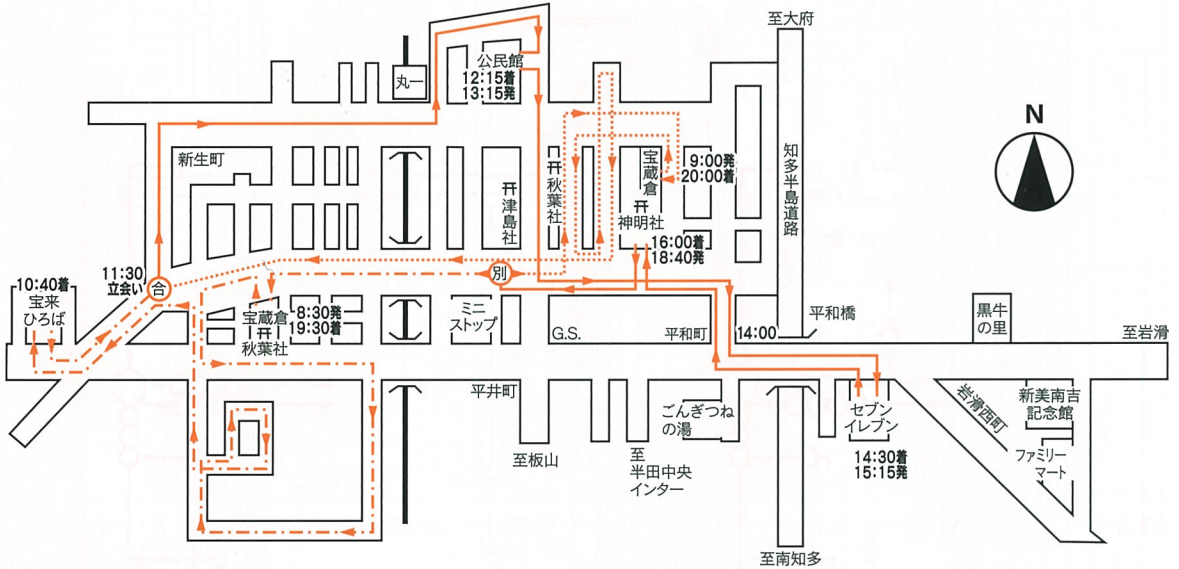

# 岩滑新田地区(山車 2輛)

## ●神明社

鉄道 名鉄「半田口」駅下車徒歩30分

### 4月15日(日)

- ..... 平井組 ●神子舞 15:00~ 神明社
- - - 奥組 ●三番曳〔平井組・奥組〕 15:25~ 神明社
- 2組合同 ●餅投げ 16:00~ 神明社