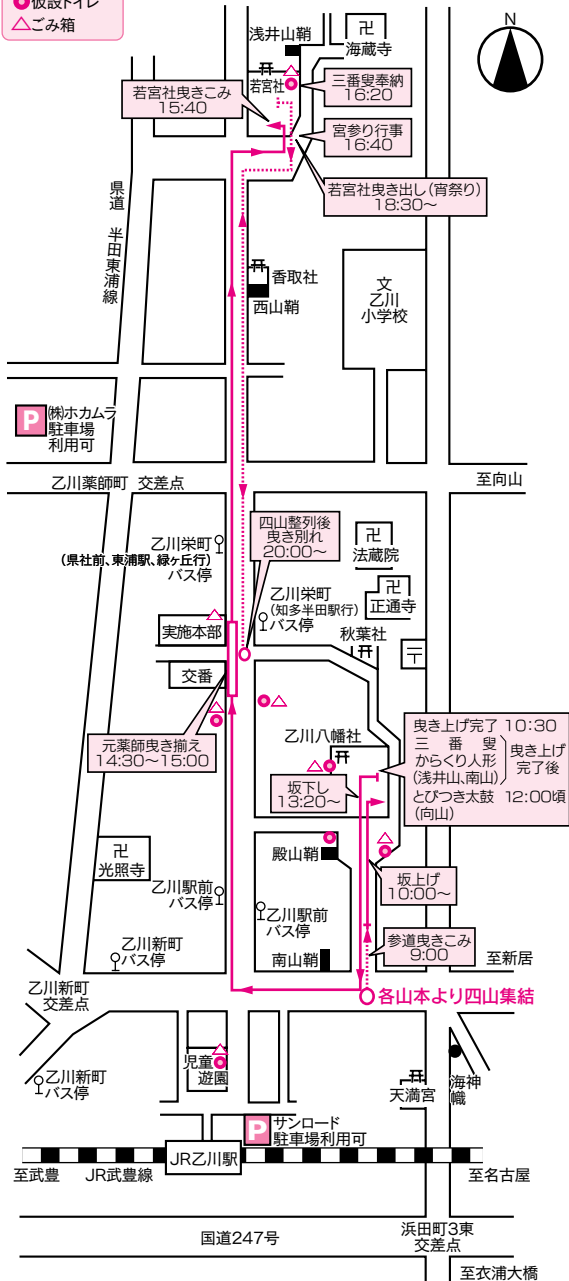

乙川地区(山車) 4輛

●乙川八幡社

鉄道 JR「乙川」駅下車徒歩5分

バス 名鉄「知多半田」駅より「県社前」、「東浦駅」、「緑ヶ丘」行乗車、「乙川栄町」下車徒歩5分。

●山車巡行図 始楽 3月19日(土)

- 凡例
 ●仮設トイレ
 △ごみ箱

●山車巡行図 本楽 3月20日(日)

- 凡例
 ●仮設トイレ
 △ごみ箱