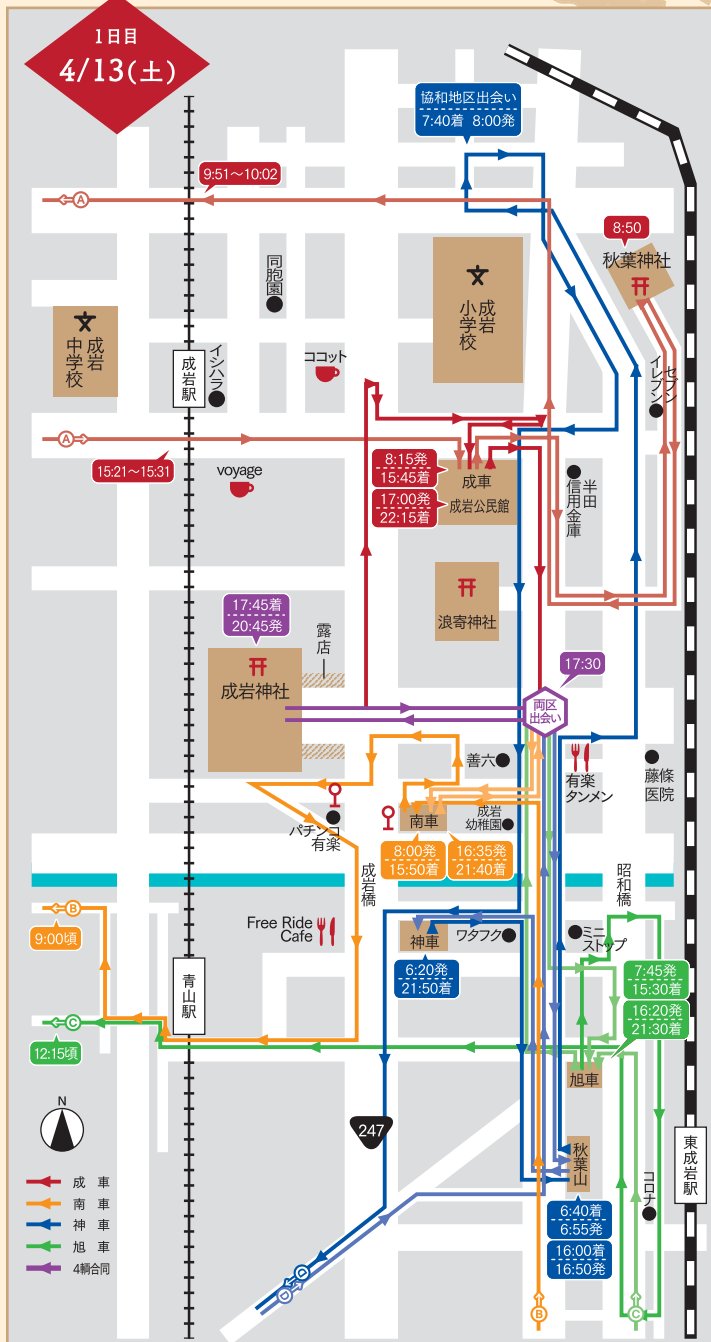

成岩神社

鉄道 名鉄「成岩」駅下車徒歩7分
名鉄「青山」駅下車徒歩10分
バス 半田・常滑線「成岩橋」駅下車徒歩2分

山車
4輛

2019 山車巡行図 ならわ 【成岩】

4/13(土) タイムテーブル

善六角見どころ	成岩神社	善六角見どころ	成岩神社
●3・4区出合い 17:30	大獅子・小獅子の舞 18:00~	●3・4区出合い 10:45	大獅子・小獅子の舞 12:00~
●成岩神社打ち込み 17:45	巫女舞 18:00~	●成岩神社打ち込み 11:00	巫女舞 12:00~
<打ち込み順序>	木遣り・三番叟 19:00~	<打ち込み順序>	木遣り・三番叟 12:30~
成車 17:45		成車 11:00	
南車 17:50		南車 11:05	
神車 17:55		神車 11:10	
旭車 18:00		旭車 11:15	
※打ち込み前は各山車町内曳き		●3・4区曳き別れ 19:20	
	●半田市立図書館・博物館 11:30~12:30		
	成岩(北村)・協和・西成岩の3地区5輛の山車の競演		

4/14(日) タイムテーブル

善六角見どころ	成岩神社	善六角見どころ	成岩神社
●3・4区出合い 17:30	大獅子・小獅子の舞 18:00~	●3・4区出合い 10:45	大獅子・小獅子の舞 12:00~
●成岩神社打ち込み 17:45	巫女舞 18:00~	●成岩神社打ち込み 11:00	巫女舞 12:00~
<打ち込み順序>	木遣り・三番叟 19:00~	<打ち込み順序>	木遣り・三番叟 12:30~
成車 17:45		成車 11:00	
南車 17:50		南車 11:05	
神車 17:55		神車 11:10	
旭車 18:00		旭車 11:15	
※打ち込み前は各山車町内曳き		●3・4区曳き別れ 19:20	
	●半田市立図書館・博物館 11:30~12:30		
	成岩(北村)・協和・西成岩の3地区5輛の山車の競演		

※山車のコース・時間等については、天候などにより変更する場合があります。(2月末時点での情報で作成しています。)

観光協会スタッフのおすすめポイント check!
善六角で4輛の山車が揃い、成岩神社へ打ち込む場面は必見です。各組、魅せあうように勢いと熱気あふれる様子をご覧ください。