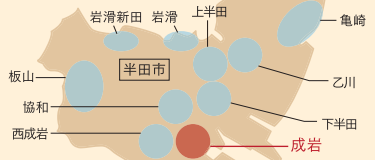

成岩神社

鉄道 名鉄「成岩」駅下車徒歩7分
名鉄「青山」駅下車徒歩10分
バス 半田・常滑線「成岩橋」駅下車徒歩2分

山車
4輛

2019 山車巡行図 ならわ 【成岩】

4/13(土) タイムテーブル

善六角見どころ	成岩神社	善六角見どころ	成岩神社
●3・4区出合い 17:30	大獅子・小獅子の舞 18:00~	●3・4区出合い 10:45	大獅子・小獅子の舞 12:00~
●成岩神社打ち込み 17:45	巫女舞 18:00~	●成岩神社打ち込み 11:00	巫女舞 12:00~
<打ち込み順序>	木遣り・三番叟 19:00~	<打ち込み順序>	木遣り・三番叟 12:30~
成車 17:45		成車 11:00	
南車 17:50		南車 11:05	
神車 17:55		神車 11:10	
旭車 18:00		旭車 11:15	
※打ち込み前は各山車町内曳き		●3・4区曳き別れ 19:20	
	●半田市立図書館・博物館 11:30~12:30		
	成岩(北村)・協和・西成岩の3地区5輛の山車の競演		

4/14(日) タイムテーブル

善六角見どころ	成岩神社	善六角見どころ	成岩神社
●3・4区出合い 17:30	大獅子・小獅子の舞 18:00~	●3・4区出合い 10:45	大獅子・小獅子の舞 12:00~
●成岩神社打ち込み 17:45	巫女舞 18:00~	●成岩神社打ち込み 11:00	巫女舞 12:00~
<打ち込み順序>	木遣り・三番叟 19:00~	<打ち込み順序>	木遣り・三番叟 12:30~
成車 17:45		成車 11:00	
南車 17:50		南車 11:05	
神車 17:55		神車 11:10	
旭車 18:00		旭車 11:15	
※打ち込み前は各山車町内曳き		●3・4区曳き別れ 19:20	
	●半田市立図書館・博物館 11:30~12:30		
	成岩(北村)・協和・西成岩の3地区5輛の山車の競演		

※山車のコース・時間等については、天候などにより変更する場合があります。(2月末時点での情報で作成しています。)

観光協会スタッフのおすすめポイント check!
善六角で4輛の山車が揃い、成岩神社へ打ち込む場面は必見です。各組、魅せあうように勢いと熱気あふれる様子をご覧ください。