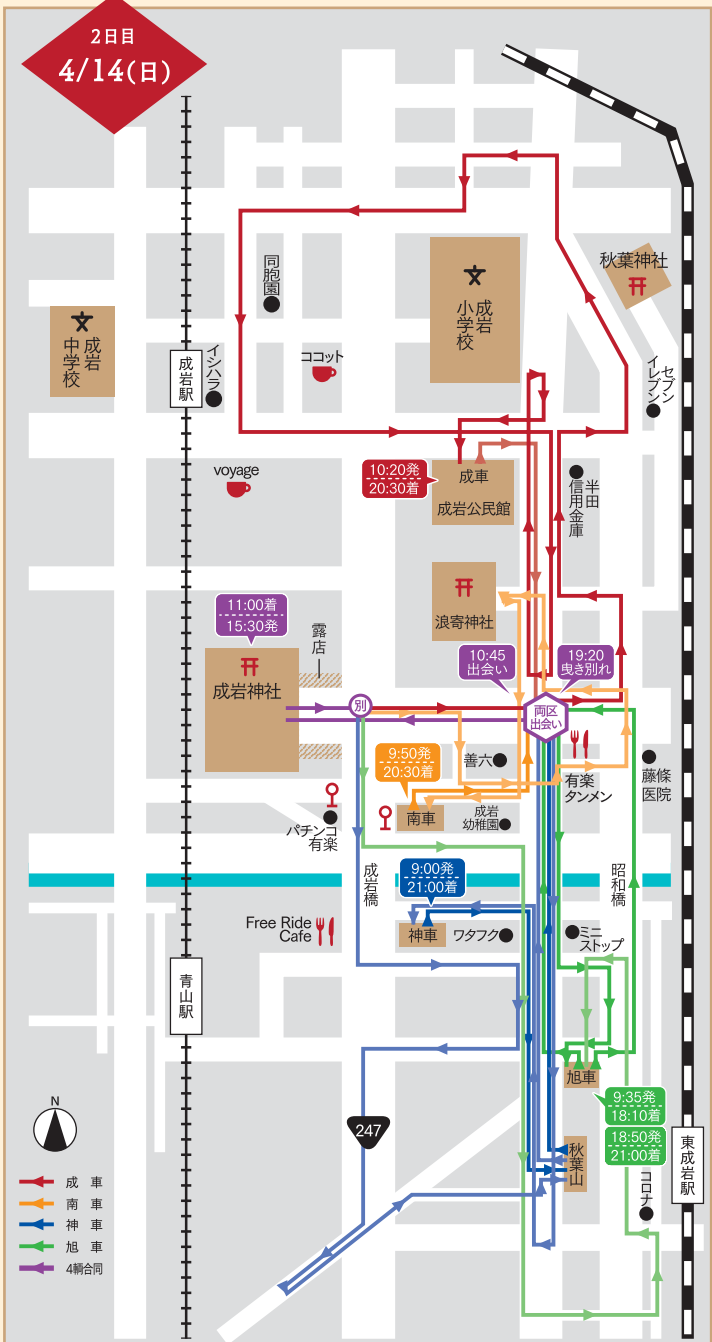

成岩神社

鉄道 名鉄「成岩」駅下車徒歩7分
名鉄「青山」駅下車徒歩10分
バス 半田・常滑線「成岩橋」駅下車徒歩2分

山車
4輛

2019 山車巡行図 ならわ 【成岩】

4/13(土) タイムテーブル

善六角見どころ	成岩神社	善六角見どころ	成岩神社
●3・4区出合い 17:30	大獅子・小獅子の舞 18:00~	●3・4区出合い 10:45	大獅子・小獅子の舞 12:00~
●成岩神社打ち込み 17:45	巫女舞 18:00~	●成岩神社打ち込み 11:00	巫女舞 12:00~
<打ち込み順序>	木遣り・三番叟 19:00~	<打ち込み順序>	木遣り・三番叟 12:30~
成車 17:45		成車 11:00	
南車 17:50		南車 11:05	
神車 17:55		神車 11:10	
旭車 18:00		旭車 11:15	
※打ち込み前は各山車町内曳き		●3・4区曳き別れ 19:20	
	●半田市立図書館・博物館 11:30~12:30		
	成岩(北村)・協和・西成岩の3地区5輛の山車の競演		

4/14(日) タイムテーブル

善六角見どころ	成岩神社	善六角見どころ	成岩神社
●3・4区出合い 17:30	大獅子・小獅子の舞 18:00~	●3・4区出合い 10:45	大獅子・小獅子の舞 12:00~
●成岩神社打ち込み 17:45	巫女舞 18:00~	●成岩神社打ち込み 11:00	巫女舞 12:00~
<打ち込み順序>	木遣り・三番叟 19:00~	<打ち込み順序>	木遣り・三番叟 12:30~
成車 17:45		成車 11:00	
南車 17:50		南車 11:05	
神車 17:55		神車 11:10	
旭車 18:00		旭車 11:15	
※打ち込み前は各山車町内曳き		●3・4区曳き別れ 19:20	
	●半田市立図書館・博物館 11:30~12:30		
	成岩(北村)・協和・西成岩の3地区5輛の山車の競演		

※山車のコース・時間等については、天候などにより変更する場合があります。(2月末時点での情報で作成しています。)

観光協会スタッフのおすすめポイント check!
善六角で4輛の山車が揃い、成岩神社へ打ち込む場面は必見です。各組、魅せあうように勢いと熱気あふれる様子をご覧ください。