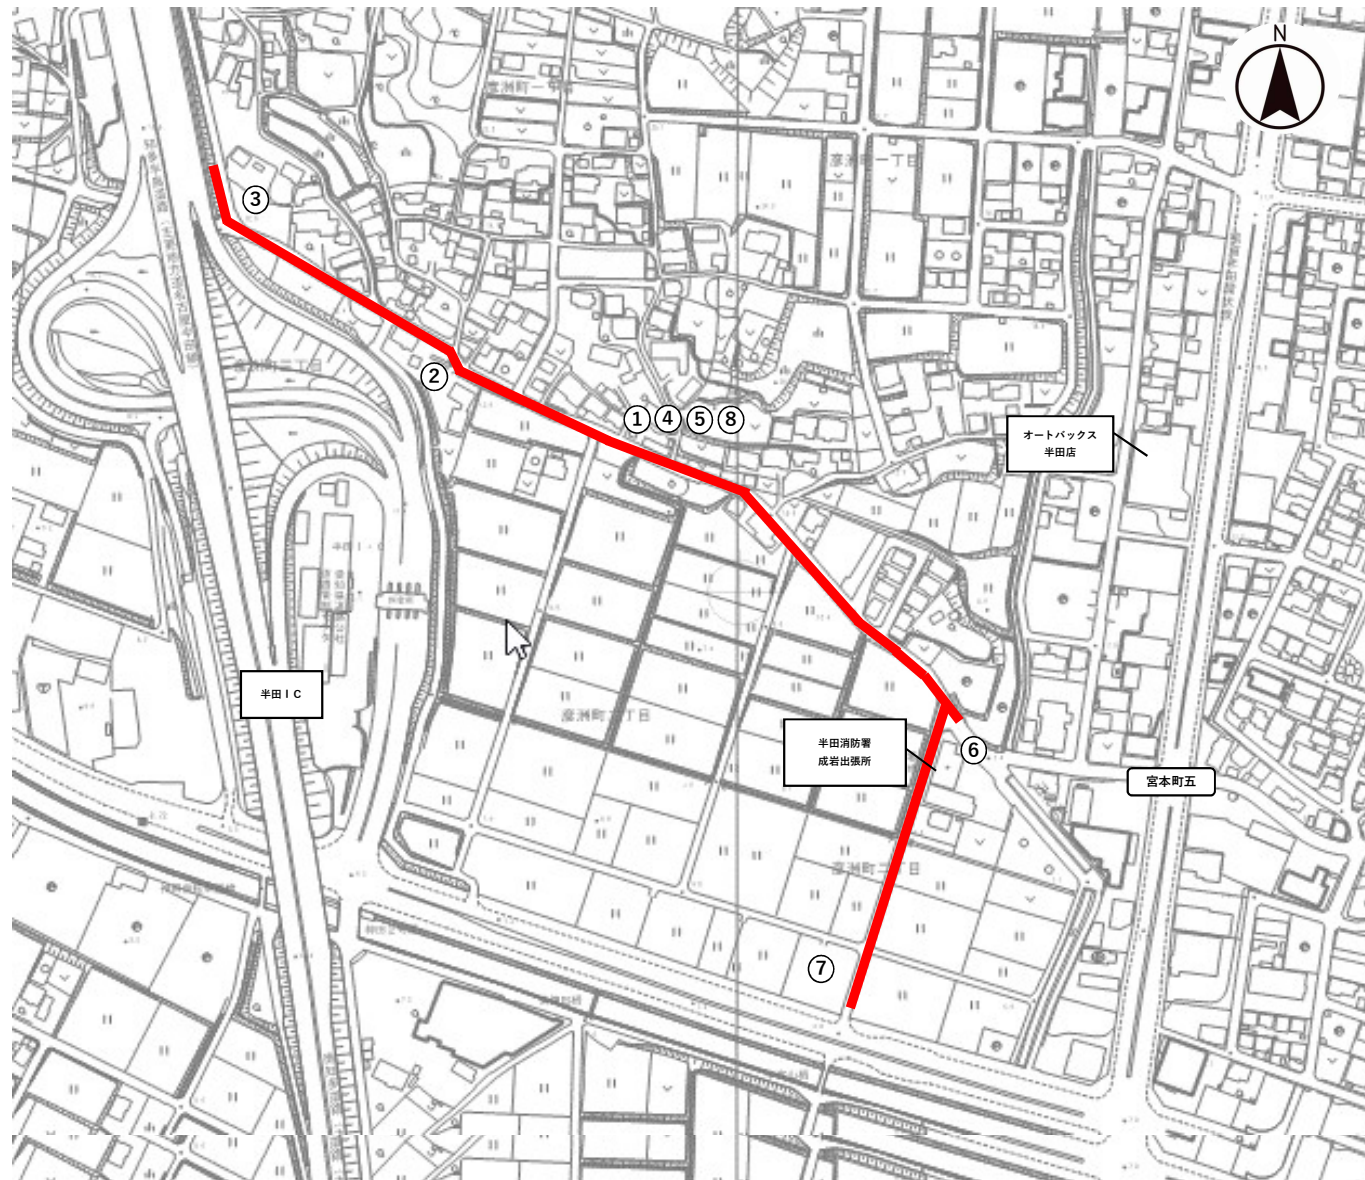

令和4年西成岩彦洲組祭礼山車運行表

4月10日(日)(雨天中止)

*当日の状況次第で運行予定が変わる場合があります。

- ①10:00 打ち出し 彦洲会館鞘
- ②10:10 津嶋神社&祭務長宅 奉納
- ③10:30 秋葉神社&町総代宅 奉納
- ④11:00 休憩 彦洲会館鞘
- ⑤12:00 打ち出し
- ⑥12:10 消防署(成岩出張所) Uターン
- ⑦12:30 本宮山奉納
- ⑧13:00 終了予定