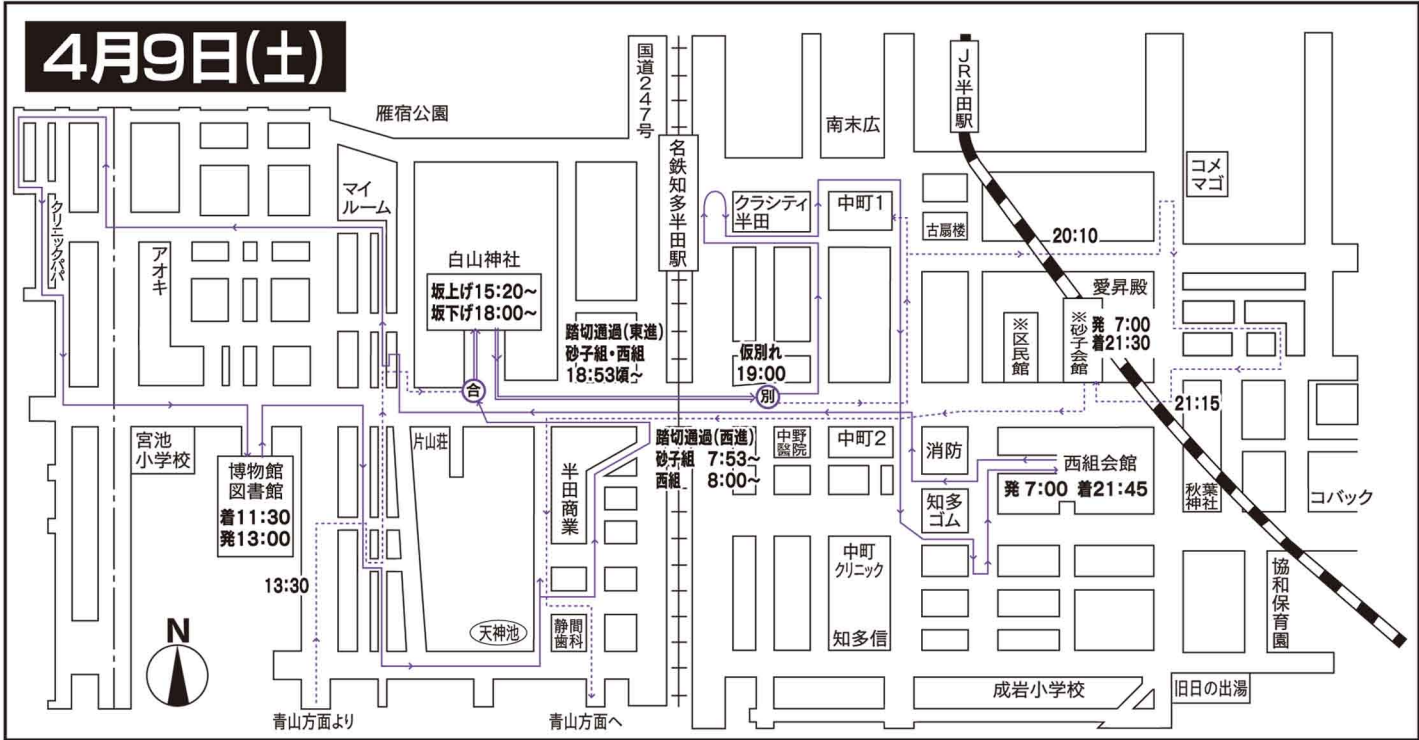

半田 春の山車祭り

【成岩地区】 ※コース・時間は祭礼山車曳き廻し運行上、
また天候などにより変動・変更する場合があります。

協和地区(山車 2台)

●白山神社
 鉄道 名鉄「知多半田」駅下車徒歩7分
 JR「半田」駅下車徒歩15分

- 砂子組**
■4月9日(土)
 打ち出し 7:00
 白山神社坂上げ 15:20
 三番曳 16:25
 白山神社坂下げ 18:00
 鞘入れ 21:30
- 4月10日(日)**
 打ち出し 7:00
 知多ゴム 昼打出し 11:50
 白山神社坂上げ 13:10
 三番曳 14:15
 餅投げ 15:30~
 白山神社坂下げ 16:35
 鞘入れ 21:40
- 西組**
■4月9日(土)
 打ち出し 7:00
 博物館 昼打出し 13:00
 白山神社坂上げ 15:40
 白山神社坂下げ 18:25
 鞘入れ 21:45
- 4月10日(日)**
 打ち出し 7:35
 区民館 昼打出し 11:50
 白山神社坂上げ 13:30
 餅投げ 15:30~
 白山神社坂下げ 16:55
 鞘入れ 21:45